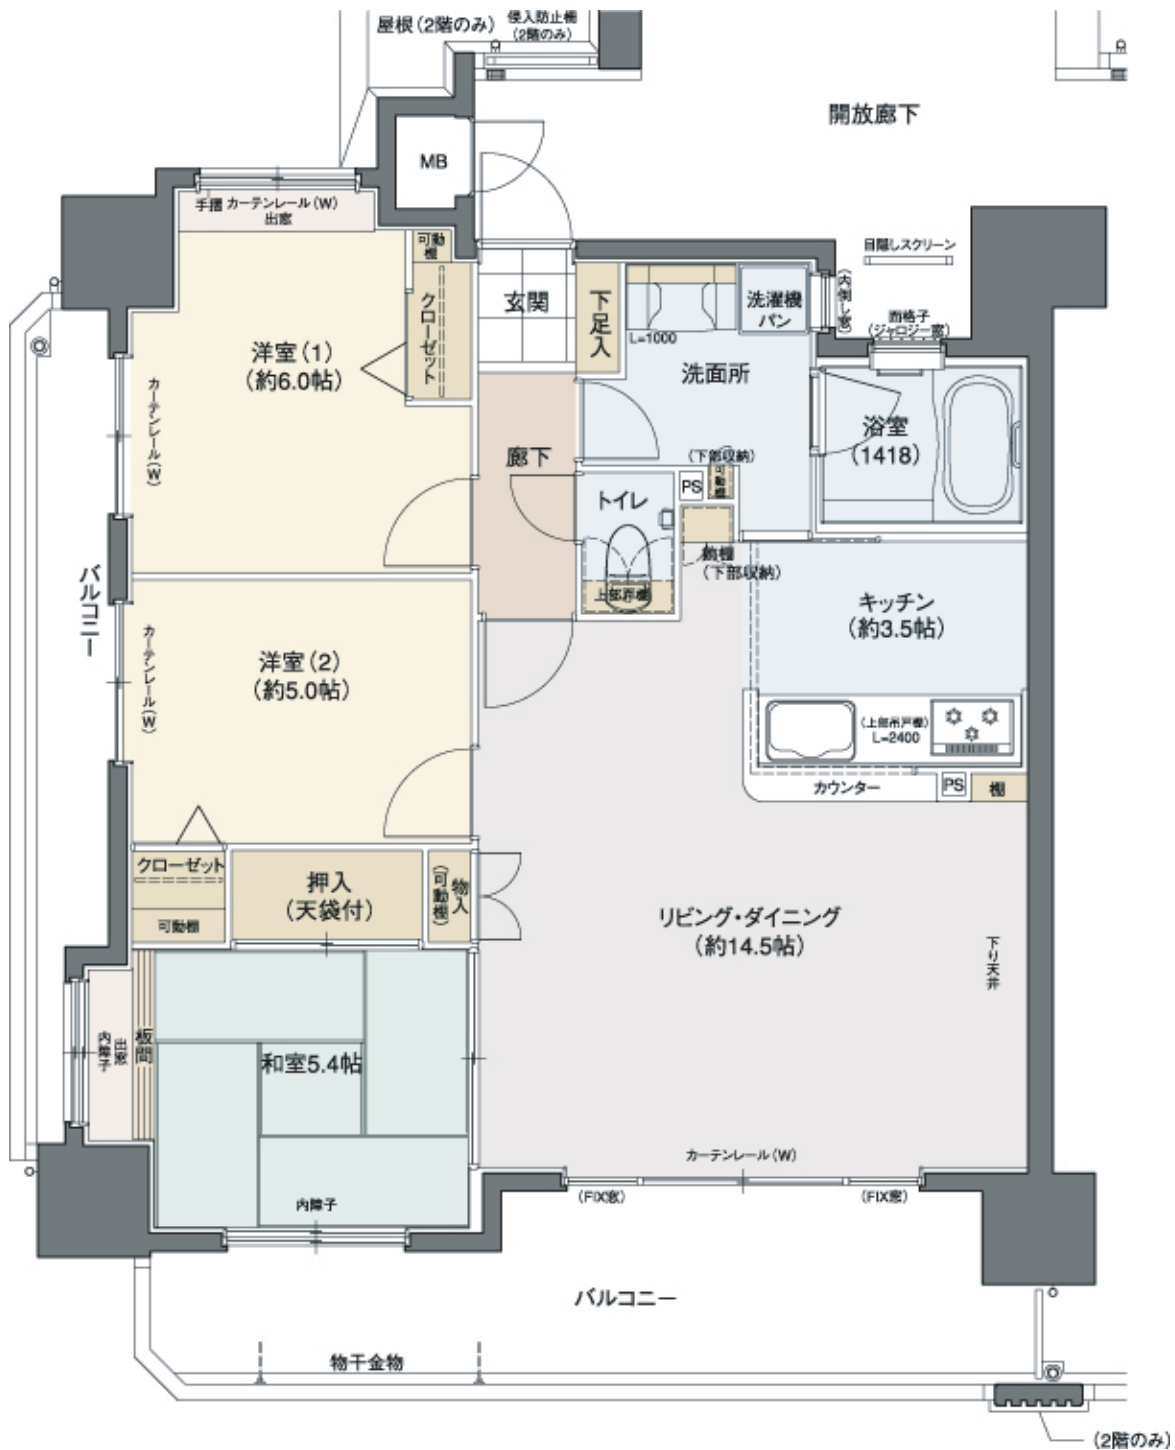

Florence Series the 153th

A type 3LDK

- 住居専有面積 / 72.46㎡ (21.91坪)
- バルコニー面積 / 22.61㎡ (6.83坪)

(2階のみ)