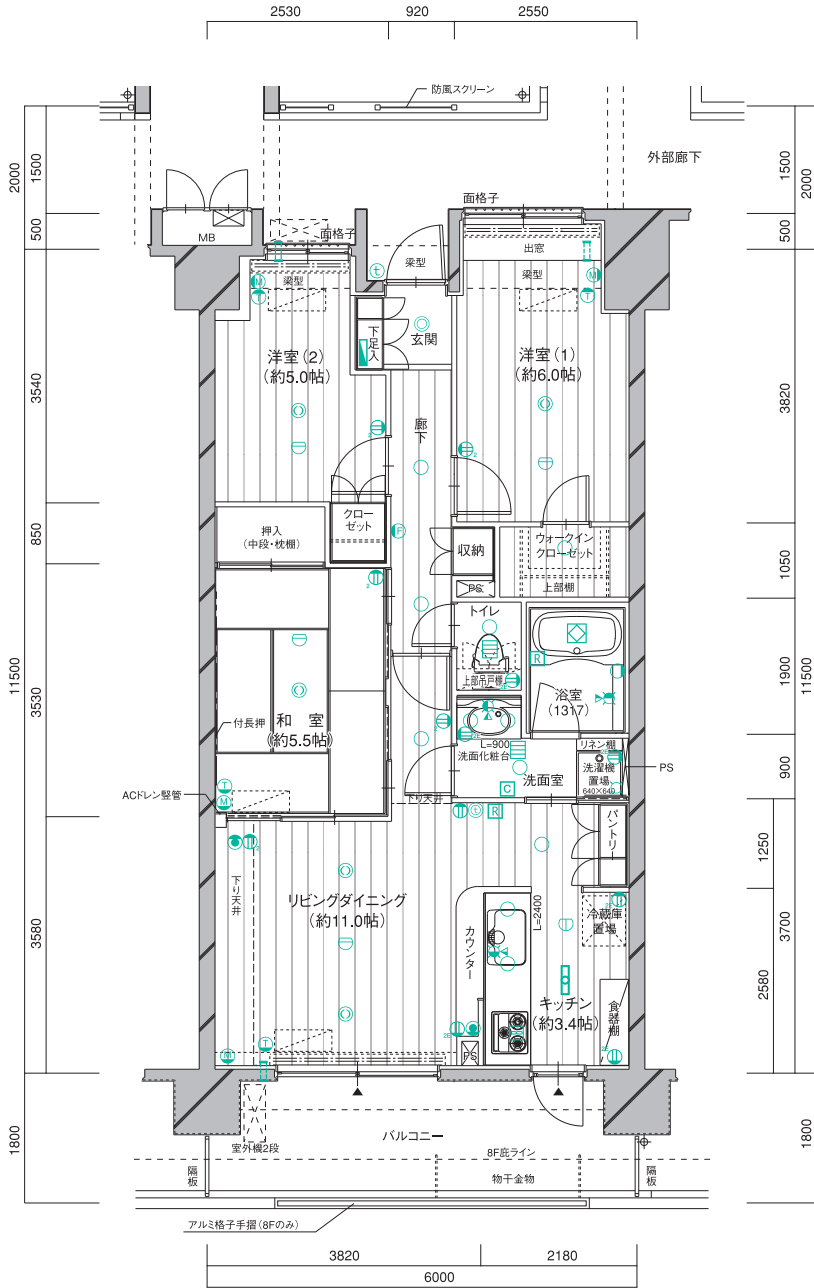

| | | | | | | | | | | | |
|------|-------|-------|-------|-------|------|-------|-------|-------|-------|-------|-------|
| G801 | D802 | B803 | E804 | F805 | 8 | | | | | | |
| F701 | D702 | B703 | E704 | F705 | 7 | | | | | | |
| A601 | B602 | C603 | D604 | B605 | E606 | F607 | 6 | | | | |
| A501 | B502 | C503 | D504 | B505 | E506 | F507 | 5 | G508 | Jr509 | | |
| A401 | B402 | C403 | D404 | B405 | E406 | F407 | 4 | G408 | H409 | Kr410 | |
| A301 | B302 | C303 | D304 | B305 | E306 | F307 | 3 | G308 | H309 | H'310 | A'311 |
| A201 | B202 | C203 | D204 | B205 | E206 | F207 | 2 | G208 | H209 | H'210 | A'211 |
| C101 | Dg102 | Bg103 | Eg104 | Fg105 | 1 | Gg106 | Hg107 | Hg108 | Ag109 | | |

3LDK

D_{Dg} type

住戸専有面積 68.35㎡ (約20.67坪)
 バルコニー面積 10.80㎡ (約3.26坪) [D type]
 テラス面積 10.80㎡ (約3.26坪) [Dg type]
 専用庭面積 28.20㎡ (約8.53坪) [Dg type]

Dg type全体図 S=1:190

■凡例

- M マルチメディアコンセント
 C コンセント (2口)
C アース付コンセント (2口)
W 防水コンセント
E 足元保安灯
TV テレビ用アウトレット
E 電話用アウトレット
A エアコン用コンセント
- R 引掛シーリング
 L 蛍光灯
I インターホン (親機)
I インターホン (子機)
W 水栓
W シャワー付混合水栓
B ブラケット
D ダウンライト (一部シーリングライト)
S 人感センサー連動照明
R 給湯用リモコン
- C 浴室換気リモコン
 E 分電盤
F レンジフード
D 浴室換気乾燥機
E 換気扇 (換気口)
S エアコン用スリーブ
PS バイパスベース
MB メーターボックス
A 出入り可能窓 (1Fのみ防犯センサー付き)
- A エアコン想定位置
 A 室外機想定位置
S 給湯器
S 火災報知器 (差動式)
S 火災報知器 (定温式)