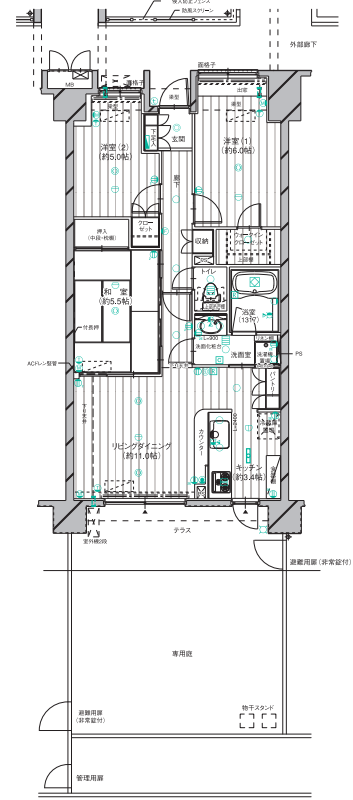

| | | | | | | | | | | | |
|------|-------|-------|-------|-------|------|-------|-------|-------|-------|-------|-------|
| G801 | D802 | B803 | E804 | F805 | 8 | | | | | | |
| F701 | D702 | B703 | E704 | F705 | 7 | | | | | | |
| A601 | B602 | C603 | D604 | B605 | E606 | F607 | 6 | | | | |
| A501 | B502 | C503 | D504 | B505 | E506 | F507 | 5 | G508 | Jr509 | | |
| A401 | B402 | C403 | D404 | B405 | E406 | F407 | 4 | G408 | H409 | Kr410 | |
| A301 | B302 | C303 | D304 | B305 | E306 | F307 | 3 | G308 | H309 | H'310 | A'311 |
| A201 | B202 | C203 | D204 | B205 | E206 | F207 | 2 | G208 | H209 | H'210 | A'211 |
| C101 | Dg102 | Bg103 | Eg104 | Fg105 | 1 | Gg106 | Hg107 | Hg108 | Ag109 | | |

3LDK

D_{Dg} type

住戸専有面積 68.35㎡ (約20.67坪)
 バルコニー面積 10.80㎡ (約3.26坪) [D type]
 テラス面積 10.80㎡ (約3.26坪) [Dg type]
 専用庭面積 28.20㎡ (約8.53坪) [Dg type]

Dg type全体図 S=1:190

■凡例

- M マルチメディアコンセント
 C コンセント (2口)
C アース付コンセント (2口)
W 防水コンセント
E 足元保安灯
TV テレビ用アウトレット
E 電話用アウトレット
A エアコン用コンセント
- R 引掛シーリング
 L 蛍光灯
I インターホン (親機)
I インターホン (子機)
W 水栓
W シャワー付混合水栓
B ブラケット
D ダウンライト (一部シーリングライト)
S 人感センサー連動照明
R 給湯用リモコン
- C 浴室換気リモコン
 E 分電盤
F レンジフード
D 浴室換気乾燥機
E 換気扇 (換気口)
S エアコン用スリーブ
PS バイパスベース
MB メーターボックス
A 出入り可能窓 (1Fのみ防犯センサー付き)
- A エアコン想定位置
 A 室外機想定位置
S 給湯器
S 火災報知器 (差動式)
S 火災報知器 (定温式)