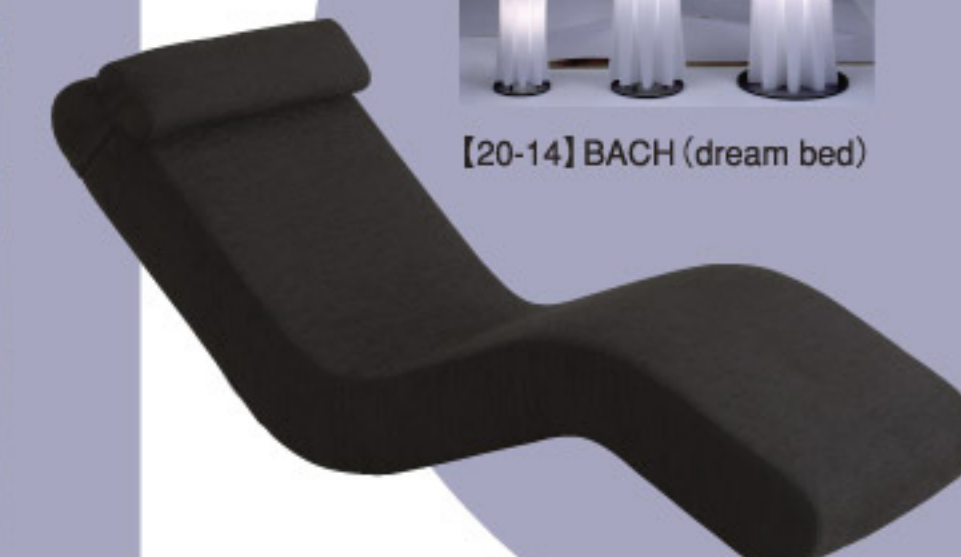

【20-18】RUFMURITZ KFT (dream bed)

【20-14】BACH (dream bed)

【20-16】ランプFS001 (dream bed)

【20-19】ligne roset CALIN typeF (dream bed)

【20-13】NEW YORK 522 (dream bed)

【20-15】New Fusionv LSF (dream bed)