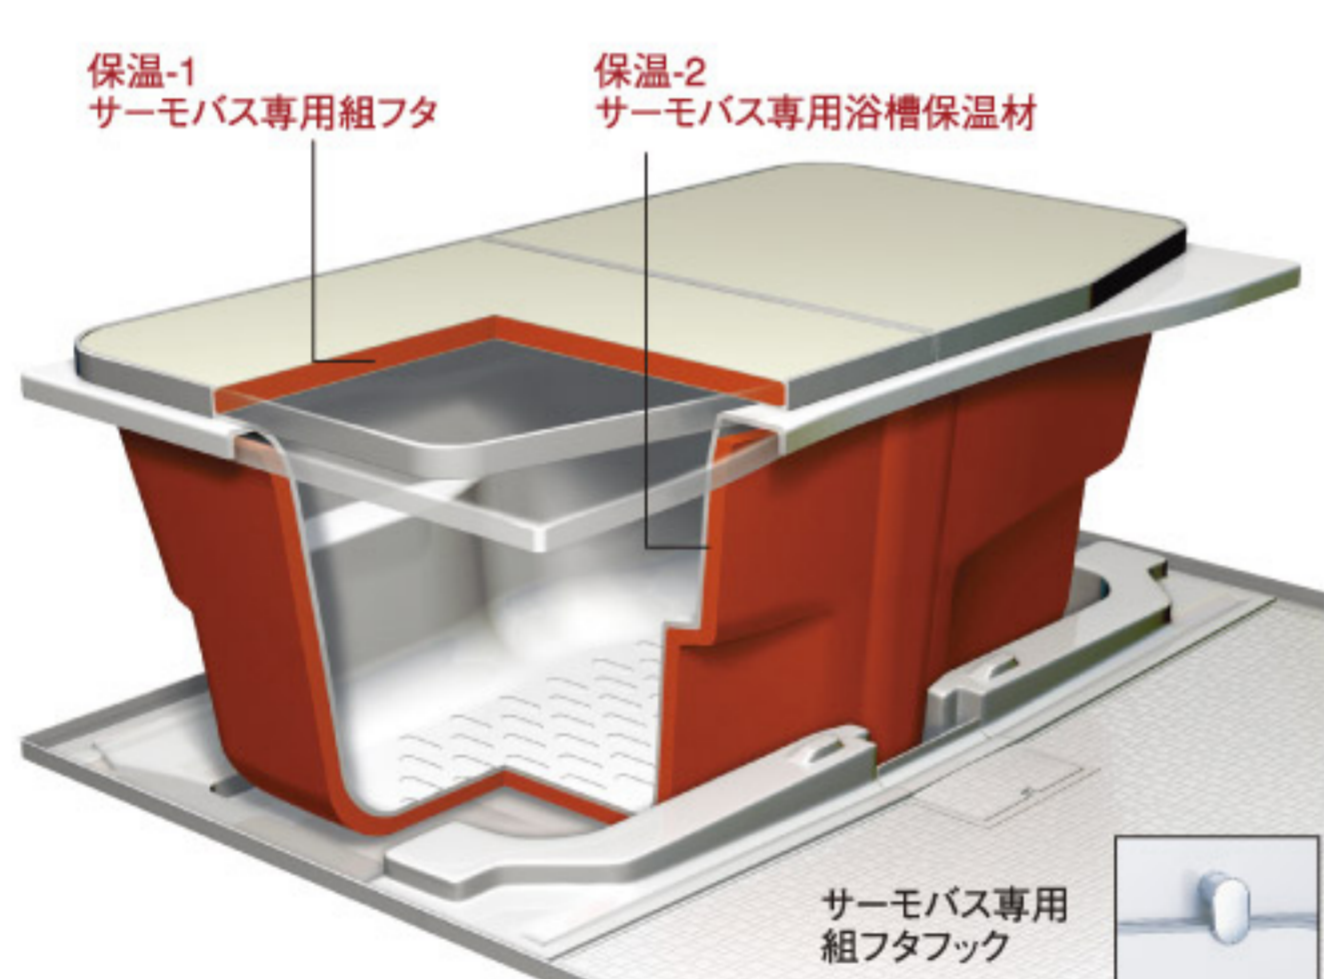

【15-10】マンションリフォーム用システムバスルーム リノビオサイズアップ (BYU) シリーズ (INAX)