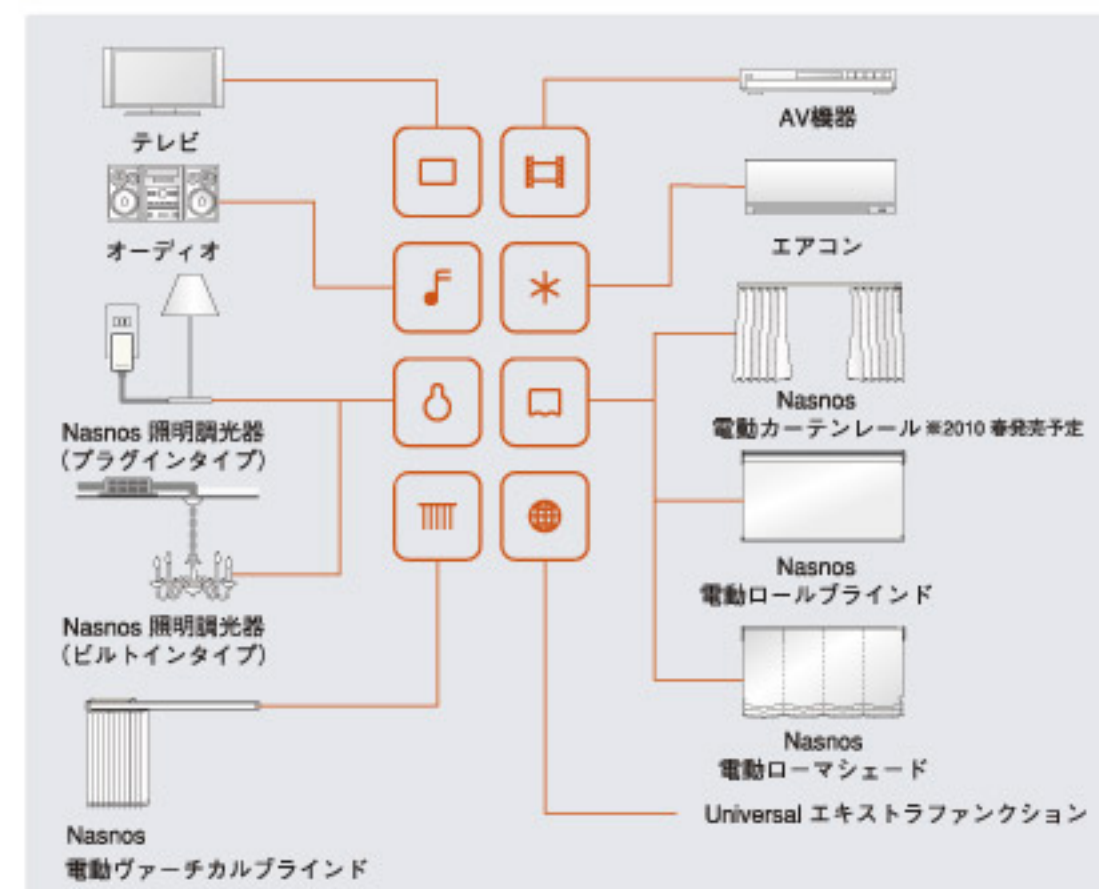

【8-4】TVボード (DAIKEN)

【7-1】ブラケット照明 (パナソニック電工)

【7-2】インテリアダクト (パナソニック電工)

【7-3】ライティングダクトシステム (パナソニック電工)

【7-4】インダイレクトライト (パナソニック電工)

【8-5】ピクチャーレール (タチカワブラインド)

【8-6】木目調カーテンレール (タチカワブラインド)

【8-7】たたみフローア (DAIKEN)

【7-5】Telecommand System "テレコマンドシステム" (Nasnos Japan) 無線による遠隔操作なので、配線がいりません。しかも、組み合わせが自由な新しいシステムです。

美しいカーブをえがく
独創的なかたちと、
あたたかみあるオレンジの
バックライト。

Nasnos 製品との組み合わせで、
部屋中どこからでも*1
照明やカーテンを
指先ひとつでコントロール。

さらに赤外線通信機能搭載で
お部屋に散乱するリモコンを
まとめて**2ご利用いただけます。