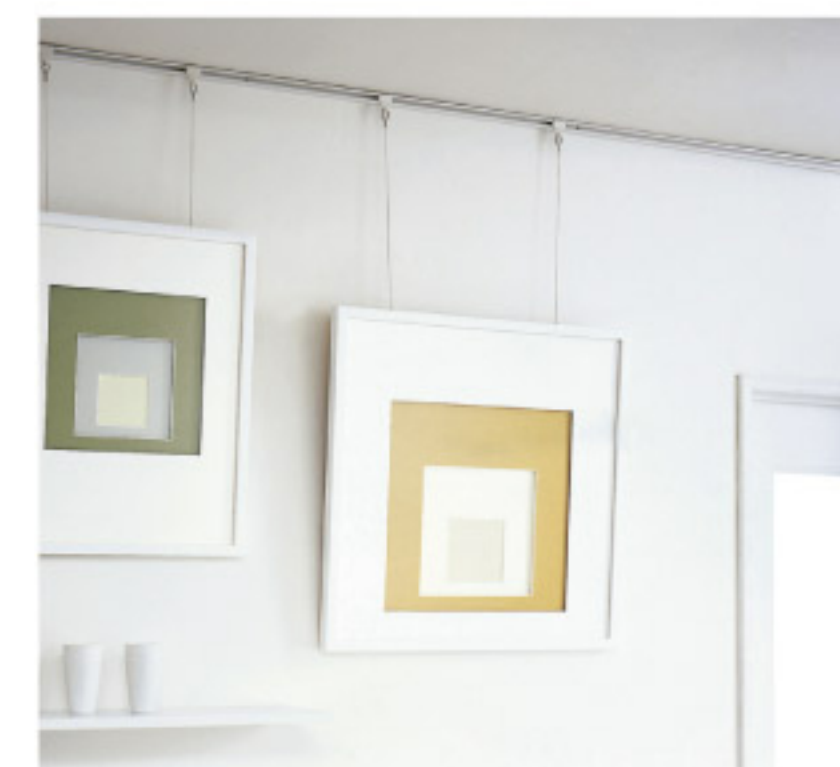

【8-3】遠赤外線放射面状発熱シート (輻射式電気暖房) (FLEXEL)

家族が集い、一緒に過ごす住まいの主役。

リビング・ダイニングは住まいの中心。

家族が寛ぎ、団楽を囲み、また時には、お客様をもてなす場所として、住まわれる方のライフスタイルが最も表れます。

システムファニチャーですっきりとしたシャープな空間や、発熱シートを使い冬でも、寒さや結露等に悩まない快適空間にしたり、ホームシアターの大きな画面で映画を楽しんだり、ライフスタイルや目的にあったインテリアで、みんなが笑顔になれる空間を演出したいですね。

【8-4】TVボード (DAIKEN)

【7-1】ブラケット照明 (パナソニック電工)

【7-2】インテリアダクト (パナソニック電工)

【7-3】ライティングダクトシステム (パナソニック電工)

【7-4】インダイレクトライト (パナソニック電工)

【8-5】ピクチャーレール (タチカワブラインド)

【8-6】木目調カーテンレール (タチカワブラインド)

【8-7】たたみフローア (DAIKEN)